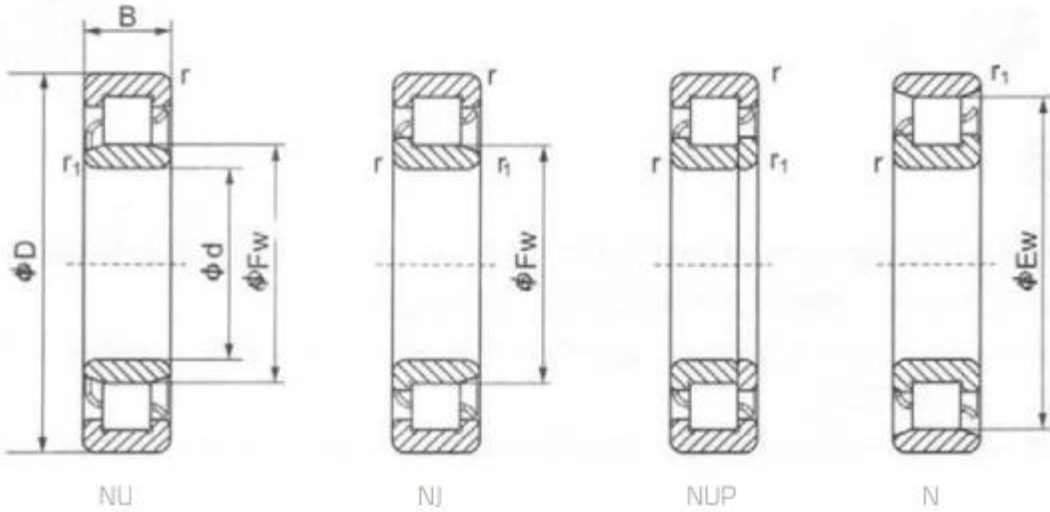

NU, NJ, NUP, N Series Cylindrical Roller Bearing

Part No.				d (mm)	D (mm)	B (mm)	Dynamic Load (kN)	Static Load (kN)	Weight(kg)
N203EM	NU203EM	NJ203EM	NUP203EM	17	40	12	12.6	7.95	0.08
N204EM	NU204EM	NJ204EM	NUP204EM	20	47	14	25.7	22.6	0.12
N205EM	NU205EM	NJ205EM	NUP205EM	25	52	15	29	28	0.14
N206EM	NU206EM	NJ206EM	NUP206EM	30	62	16	39	37.5	0.21
N207EM	NU207EM	NJ207EM	NUP207EM	35	72	17	50	50	0.3
N208EM	NU208EM	NJ208EM	NUP208EM	40	80	18	56	56	0.38
N209EM	NU209EM	NJ209EM	NUP209EM	45	85	19	63	66.5	0.44
N210EM	NU210EM	NJ210EM	NUP210EM	50	90	20	66	72	0.49
N211EM	NU211EM	NJ211EM	NUP211EM	55	100	21	82.5	93	0.67
N212EM	NU212EM	NJ212EM	NUP212EM	60	110	22	97.5	107	0.92
N213EM	NU213EM	NJ213EM	NUP213EM	65	120	23	107	119	1.18
N214EM	NU214EM	NJ214EM	NUP214EM	70	125	24	119	137	1.26
N215EM	NU215EM	NJ215EM	NUP215EM	75	130	25	130	156	1.38
N216EM	NU216EM	NJ216EM	NUP216EM	80	135	26	139	167	1.66
N217EM	NU217EM	NJ217EM	NUP217EM	85	140	27	167	199	2.1
N218EM	NU218EM	NJ218EM	NUP218EM	90	160	30	182	217	2.53
N219EM	NU219EM	NJ219EM	NUP219EM	95	170	32	222	259	3.08
N220EM	NU220EM	NJ220EM	NUP220EM	100	180	34	250	305	3.73
N221EM	NU221EM	NJ221EM	NUP221EM	105	190	36	202	241	4.03
N222EM	NU222EM	NJ222EM	NUP222EM	110	200	38	293	365	5.17
N224EM	NU224EM	NJ224EM	NUP224EM	120	215	40	335	420	6.25
N226EM	NU226EM	NJ226EM	NUP226EM	130	230	40	365	455	7.5
N228EM	NU228EM	NJ228EM	NUP228EM	140	250	42	390	515	8.9
N230EM	NU230EM	NJ230EM	NUP230EM	150	270	45	445	595	11.5
-	NU2203EM	NJ2203EM	NUP2203EM	17	40	16	23	21	0.09
-	NU2204EM	NJ2204EM	NUP2204EM	20	47	18	28	31	0.16
-	NU2205EM	NJ2205EM	NUP2205EM	25	52	18	35	35	0.19