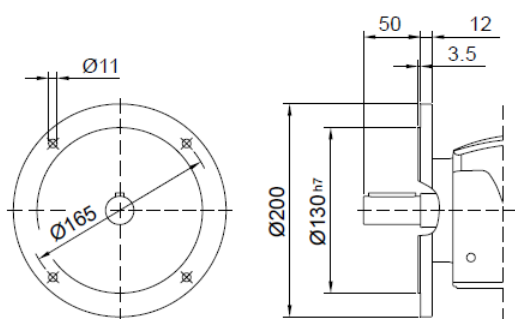

LHF47/LVF47/LWF47 Product Dimensions

LHF 47

L..F 47

LVF 47

LWF 47

	B5	C5	E5	F5	G5	L	S5	Z5	D1	T1	U1
IEC 63*	95	10	115	4	140	287.5	M8	48.5	11	12.8	4
IEC 71	110	10	130	4	160	287.5	M8	48.5	14	16.3	5
IEC 80	130	12	165	5	200	305.5	M10	66.5	19	21.8	6
IEC 90	130	12	165	5	200	305.5	M10	66.5	24	27.3	8
IEC 100	180	15	215	5	250	322	M12	83	28	31.3	8