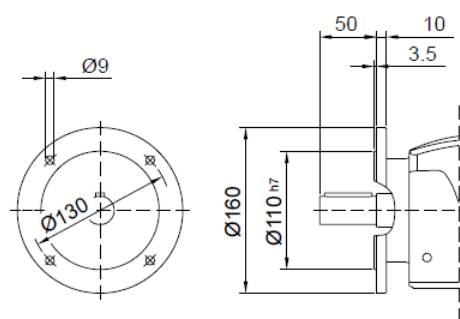

LHF47/LVF47/LWF47 Product Dimensions

LHF 47

L..F 47

LVF 47

LWF 47

	B5	C5	E5	F5	G5	L	S5	Z5	D1	T1	U1
IEC 63*	95	10	115	4	140	287.5	M8	48.5	11	12.8	4
IEC 71	110	10	130	4	160	287.5	M8	48.5	14	16.3	5
IEC 80	130	12	165	5	200	305.5	M10	66.5	19	21.8	6
IEC 90	130	12	165	5	200	305.5	M10	66.5	24	27.3	8
IEC 100	180	15	215	5	250	322	M12	83	28	31.3	8