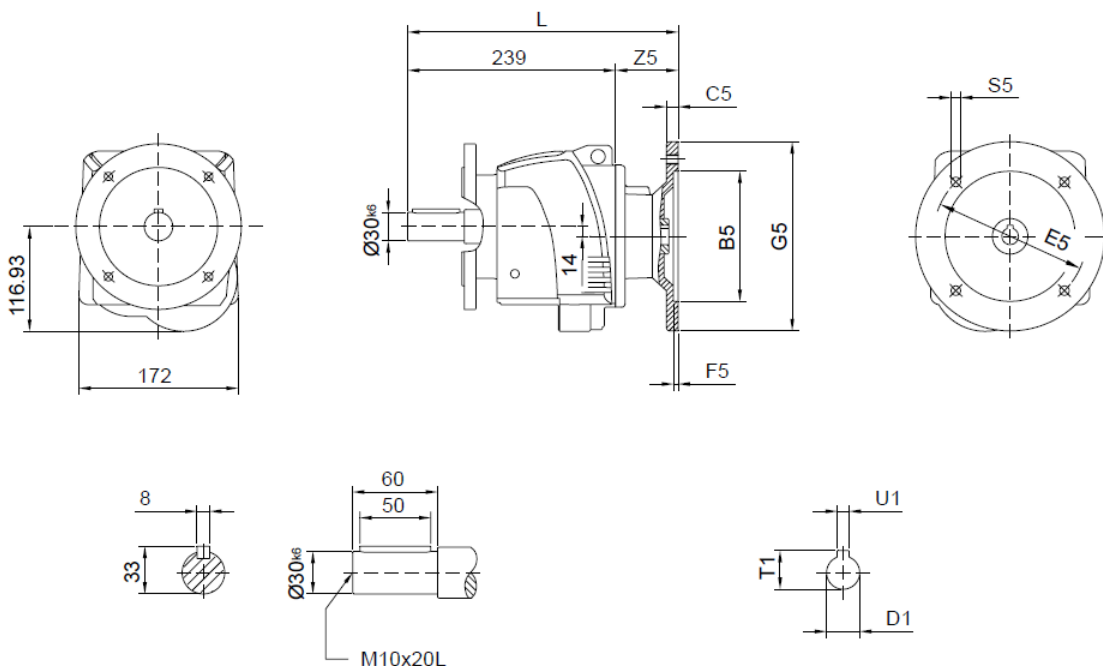

LHF47/LVF47/LWF47 Product Dimensions

LHF 47

L..F 47

LVF 47

LWF 47

	B5	C5	E5	F5	G5	L	S5	Z5	D1	T1	U1
IEC 63*	95	10	115	4	140	287.5	M8	48.5	11	12.8	4
IEC 71	110	10	130	4	160	287.5	M8	48.5	14	16.3	5
IEC 80	130	12	165	5	200	305.5	M10	66.5	19	21.8	6
IEC 90	130	12	165	5	200	305.5	M10	66.5	24	27.3	8
IEC 100	180	15	215	5	250	322	M12	83	28	31.3	8