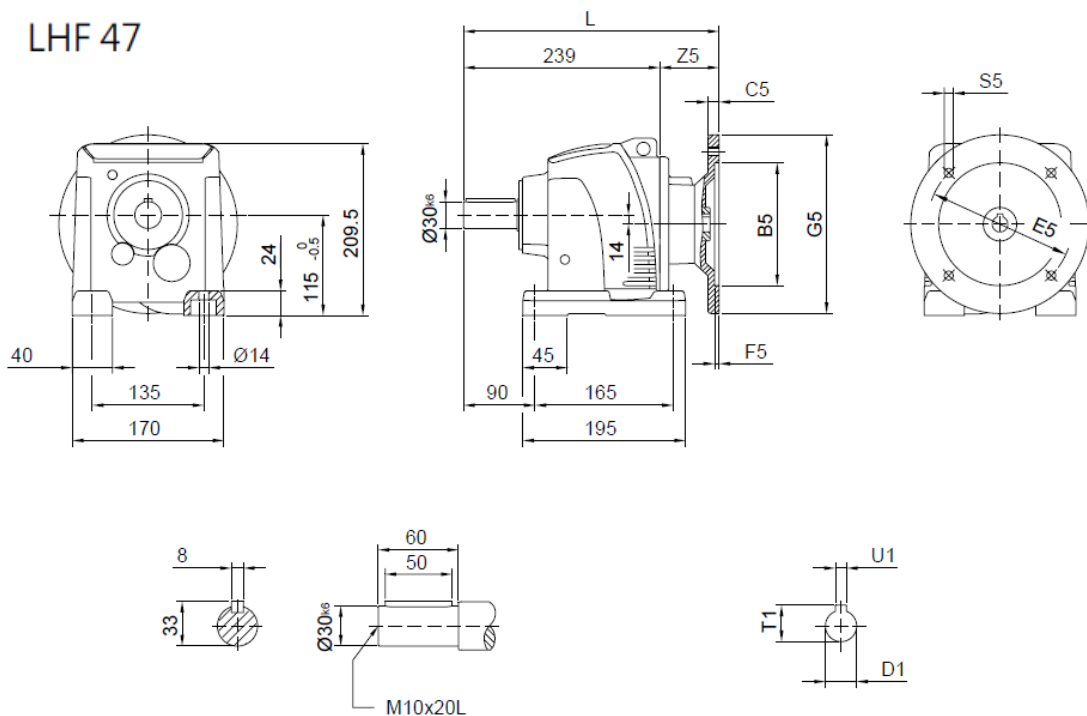

LHF47/LVF47/LWF47 Product Dimensions

LHF 47

L..F 47

LVF 47

LWF 47

	B5	C5	E5	F5	G5	L	S5	Z5	D1	T1	U1
IEC 63*	95	10	115	4	140	287.5	M8	48.5	11	12.8	4
IEC 71	110	10	130	4	160	287.5	M8	48.5	14	16.3	5
IEC 80	130	12	165	5	200	305.5	M10	66.5	19	21.8	6
IEC 90	130	12	165	5	200	305.5	M10	66.5	24	27.3	8
IEC 100	180	15	215	5	250	322	M12	83	28	31.3	8