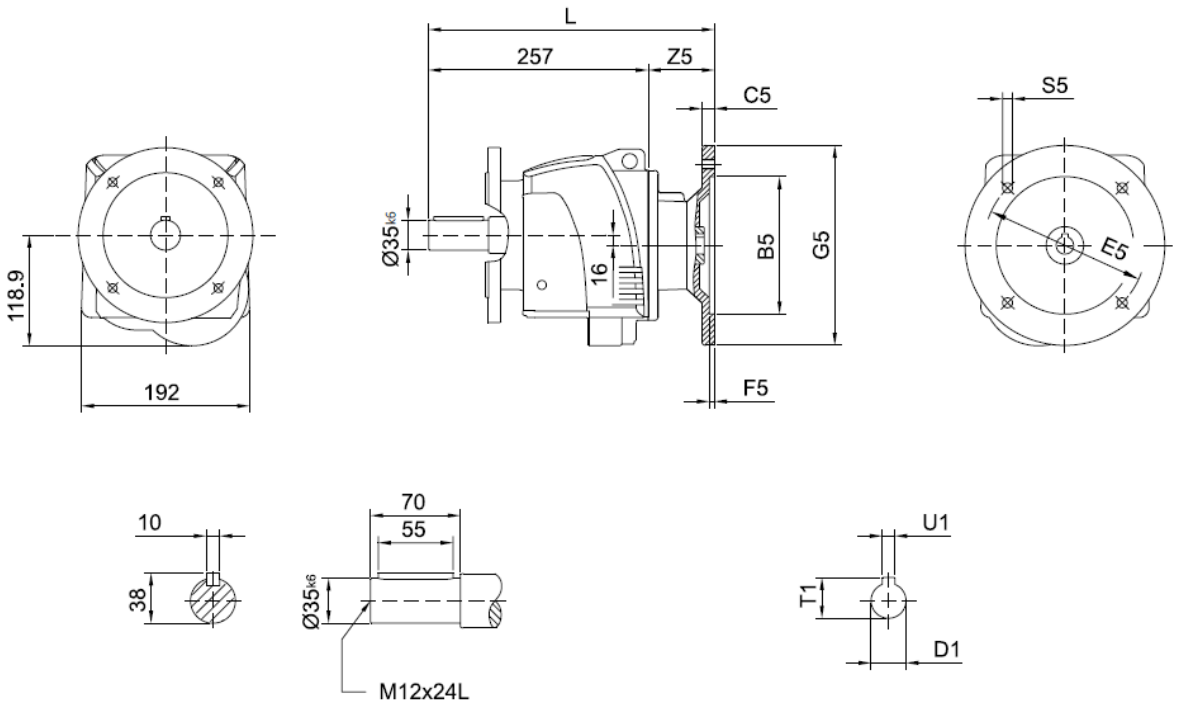

LHF57/LVF57/LWF57 Product Dimensions

LHF 57

L..F 57

LVF 57

LWF 57

	B5	C5	E5	F5	G5	L	S5	Z5	D1	T1	U1
IEC 63*	95	10	115	4	140	287.5	M8	48.5	11	12.8	4
IEC 71	110	10	130	4	160	287.5	M8	48.5	14	16.3	5
IEC 80	130	12	165	5	200	305.5	M10	66.5	19	21.8	6
IEC 90	130	12	165	5	200	305.5	M10	66.5	24	27.3	8
IEC 100	180	15	215	5	250	322	M12	83	28	31.3	8
IEC 112	180	15	215	5	250	322	M12	83	28	31.3	8