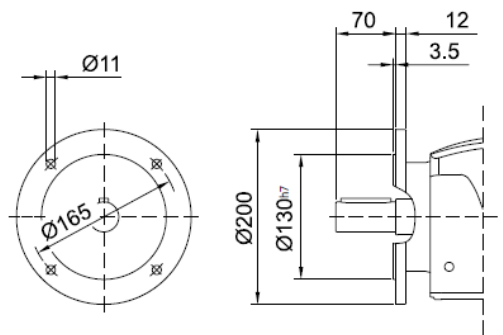

LHF57/LVF57/LWF57 Product Dimensions

LHF 57

L..F 57

LVF 57

LWF 57

	B5	C5	E5	F5	G5	L	S5	Z5	D1	T1	U1
IEC 63*	95	10	115	4	140	287.5	M8	48.5	11	12.8	4
IEC 71	110	10	130	4	160	287.5	M8	48.5	14	16.3	5
IEC 80	130	12	165	5	200	305.5	M10	66.5	19	21.8	6
IEC 90	130	12	165	5	200	305.5	M10	66.5	24	27.3	8
IEC 100	180	15	215	5	250	322	M12	83	28	31.3	8
IEC 112	180	15	215	5	250	322	M12	83	28	31.3	8