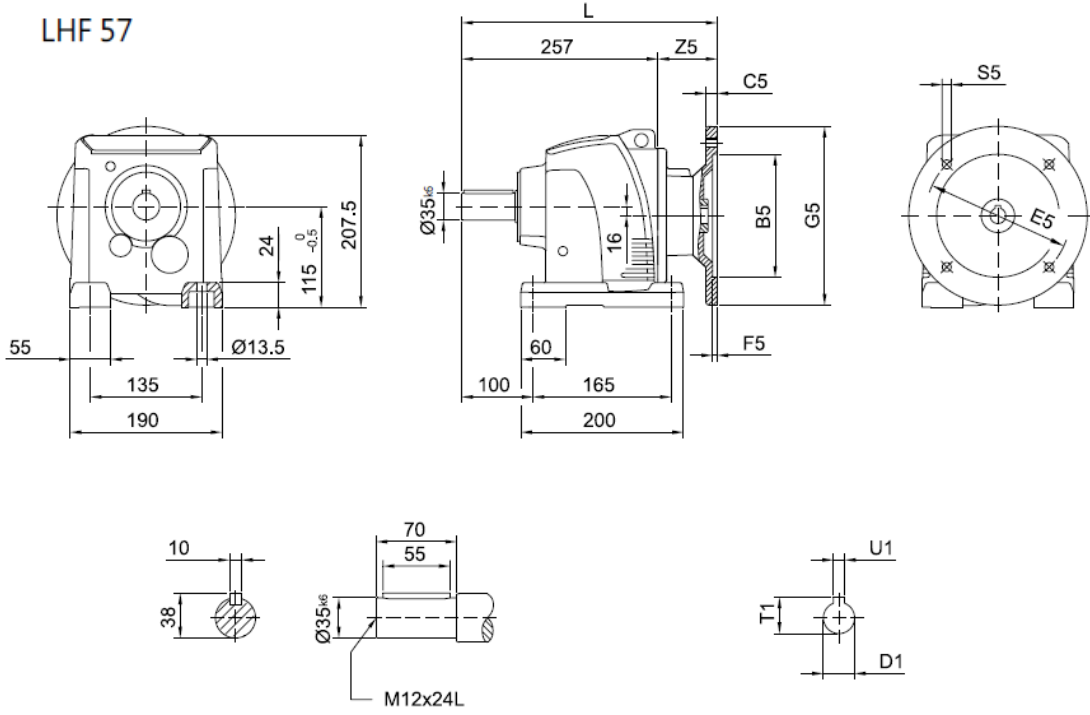

LHF57/LVF57/LWF57 Product Dimensions

LHF 57

L..F 57

LVF 57

LWF 57

	B5	C5	E5	F5	G5	L	S5	Z5	D1	T1	U1
IEC 63*	95	10	115	4	140	287.5	M8	48.5	11	12.8	4
IEC 71	110	10	130	4	160	287.5	M8	48.5	14	16.3	5
IEC 80	130	12	165	5	200	305.5	M10	66.5	19	21.8	6
IEC 90	130	12	165	5	200	305.5	M10	66.5	24	27.3	8
IEC 100	180	15	215	5	250	322	M12	83	28	31.3	8
IEC 112	180	15	215	5	250	322	M12	83	28	31.3	8