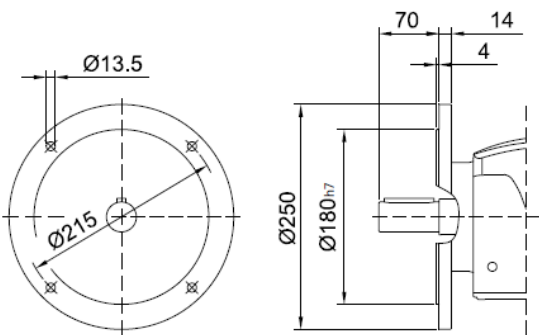

LHF57/LVF57/LWF57 Product Dimensions

LHF 57

L..F 57

LVF 57

LWF 57

	B5	C5	E5	F5	G5	L	S5	Z5	D1	T1	U1
IEC 63*	95	10	115	4	140	287.5	M8	48.5	11	12.8	4
IEC 71	110	10	130	4	160	287.5	M8	48.5	14	16.3	5
IEC 80	130	12	165	5	200	305.5	M10	66.5	19	21.8	6
IEC 90	130	12	165	5	200	305.5	M10	66.5	24	27.3	8
IEC 100	180	15	215	5	250	322	M12	83	28	31.3	8
IEC 112	180	15	215	5	250	322	M12	83	28	31.3	8