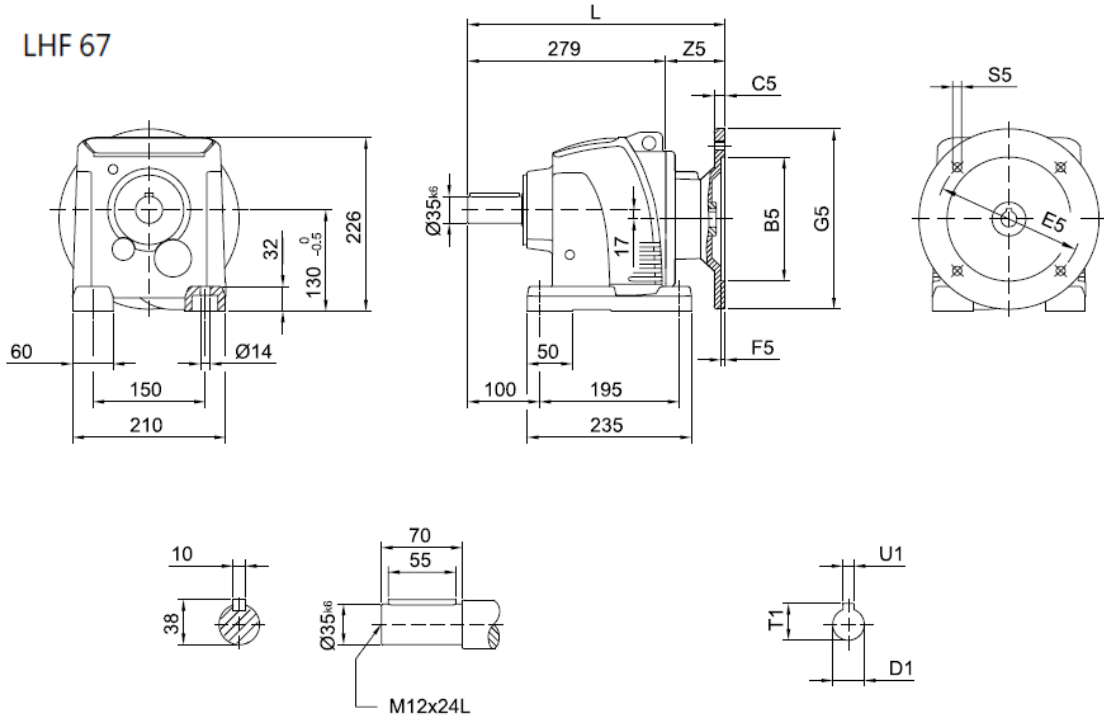

LHF67/LVF67/LWF67 Product Dimensions

	B5	C5	E5	F5	G5	L	S5	Z5	D1	T1	U1
IEC 63*	95	10	115	4	140	325.5	M8	46.5	11	12.8	4
IEC 71	110	10	130	4	160	325.5	M8	46.5	14	16.3	5
IEC 80	130	12	165	5	200	343.5	M10	64.5	19	21.8	6
IEC 90	130	12	165	5	200	343.5	M10	64.5	24	27.3	8
IEC 100	180	15	215	5	250	360	M12	81	28	31.3	8
IEC 112	180	15	215	5	250	360	M12	81	28	31.3	8