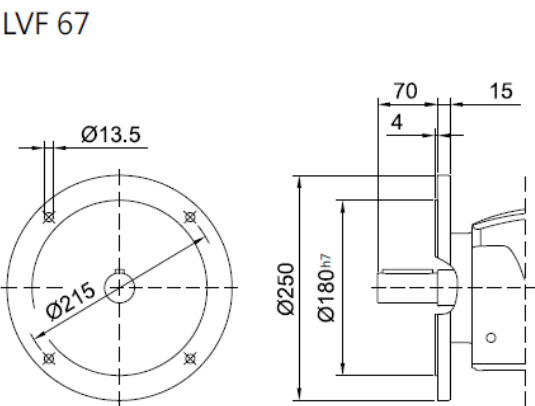

LHF67/LVF67/LWF67 Product Dimensions

	B5	C5	E5	F5	G5	L	S5	Z5	D1	T1	U1
IEC 63*	95	10	115	4	140	325.5	M8	46.5	11	12.8	4
IEC 71	110	10	130	4	160	325.5	M8	46.5	14	16.3	5
IEC 80	130	12	165	5	200	343.5	M10	64.5	19	21.8	6
IEC 90	130	12	165	5	200	343.5	M10	64.5	24	27.3	8
IEC 100	180	15	215	5	250	360	M12	81	28	31.3	8
IEC 112	180	15	215	5	250	360	M12	81	28	31.3	8