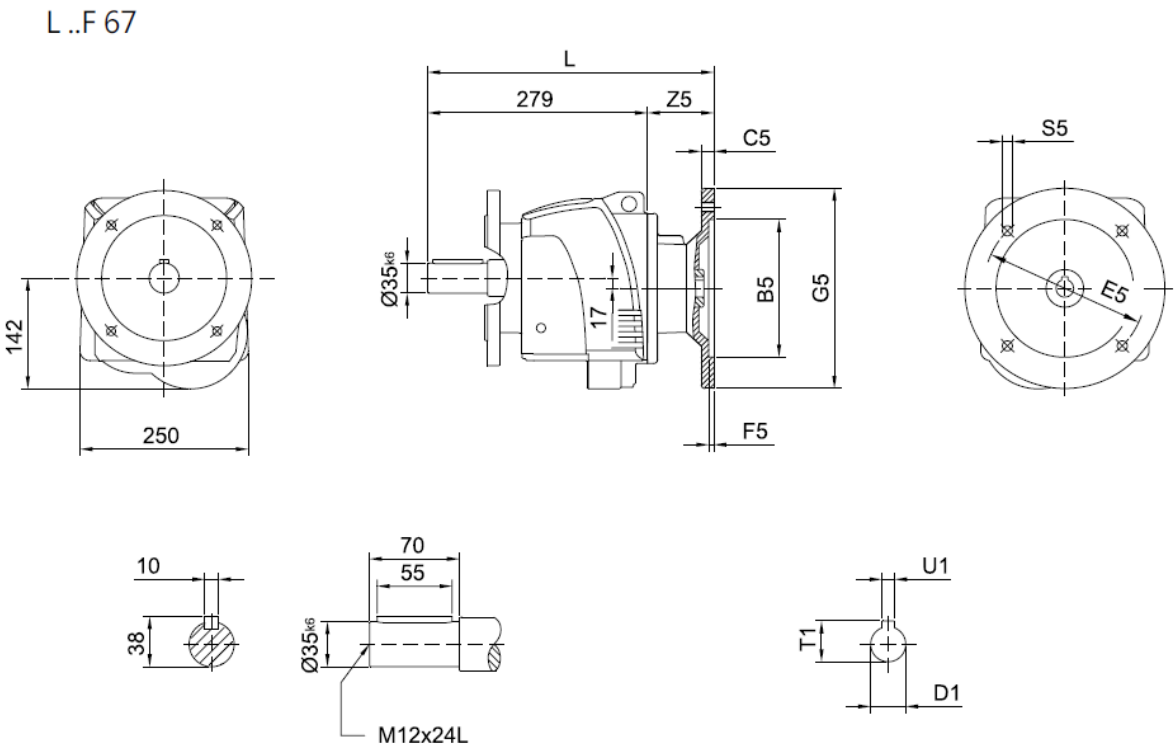

LHF67/LVF67/LWF67 Product Dimensions

	B5	C5	E5	F5	G5	L	S5	Z5	D1	T1	U1
IEC 63*	95	10	115	4	140	325.5	M8	46.5	11	12.8	4
IEC 71	110	10	130	4	160	325.5	M8	46.5	14	16.3	5
IEC 80	130	12	165	5	200	343.5	M10	64.5	19	21.8	6
IEC 90	130	12	165	5	200	343.5	M10	64.5	24	27.3	8
IEC 100	180	15	215	5	250	360	M12	81	28	31.3	8
IEC 112	180	15	215	5	250	360	M12	81	28	31.3	8