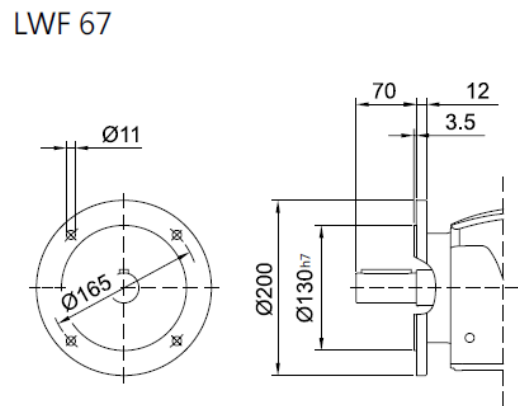

LHF67/LVF67/LWF67 Product Dimensions

	B5	C5	E5	F5	G5	L	S5	Z5	D1	T1	U1
IEC 63*	95	10	115	4	140	325.5	M8	46.5	11	12.8	4
IEC 71	110	10	130	4	160	325.5	M8	46.5	14	16.3	5
IEC 80	130	12	165	5	200	343.5	M10	64.5	19	21.8	6
IEC 90	130	12	165	5	200	343.5	M10	64.5	24	27.3	8
IEC 100	180	15	215	5	250	360	M12	81	28	31.3	8
IEC 112	180	15	215	5	250	360	M12	81	28	31.3	8