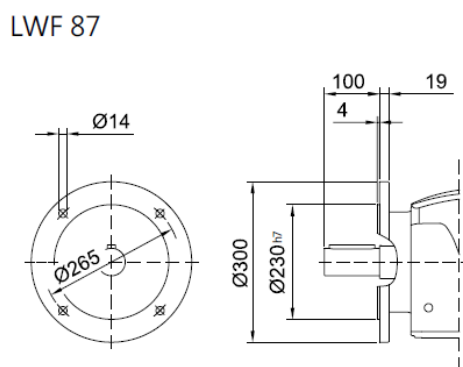

LHF87/LVF87/LWF87 Product Dimensions

	B5	C5	E5	F5	G5	L	S5	Z5	D1	T1	U1
IEC 80	130	12	165	5	200	437	M10	65	19	21.8	6
IEC 90	130	12	165	5	200	437	M10	65	24	27.3	8
IEC 100	180	15	215	5	250	438	M12	66	28	31.3	8
IEC 112	180	15	215	5	250	438	M12	66	28	31.3	8
IEC 132	230	16	265	6	300	486.5	M12	114.5	38	41.3	10
IEC 160	250	20	300	6	350	522.5	M16	150.5	42	45.3	12