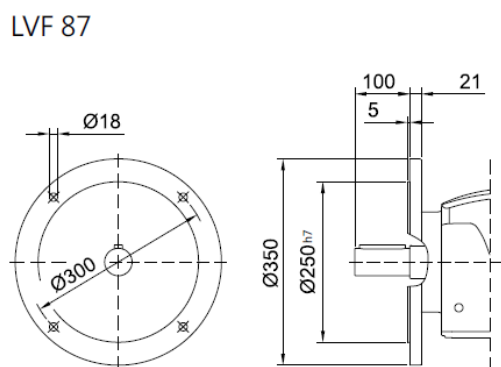

LHF87/LVF87/LWF87 Product Dimensions

	B5	C5	E5	F5	G5	L	S5	Z5	D1	T1	U1
IEC 80	130	12	165	5	200	437	M10	65	19	21.8	6
IEC 90	130	12	165	5	200	437	M10	65	24	27.3	8
IEC 100	180	15	215	5	250	438	M12	66	28	31.3	8
IEC 112	180	15	215	5	250	438	M12	66	28	31.3	8
IEC 132	230	16	265	6	300	486.5	M12	114.5	38	41.3	10
IEC 160	250	20	300	6	350	522.5	M16	150.5	42	45.3	12