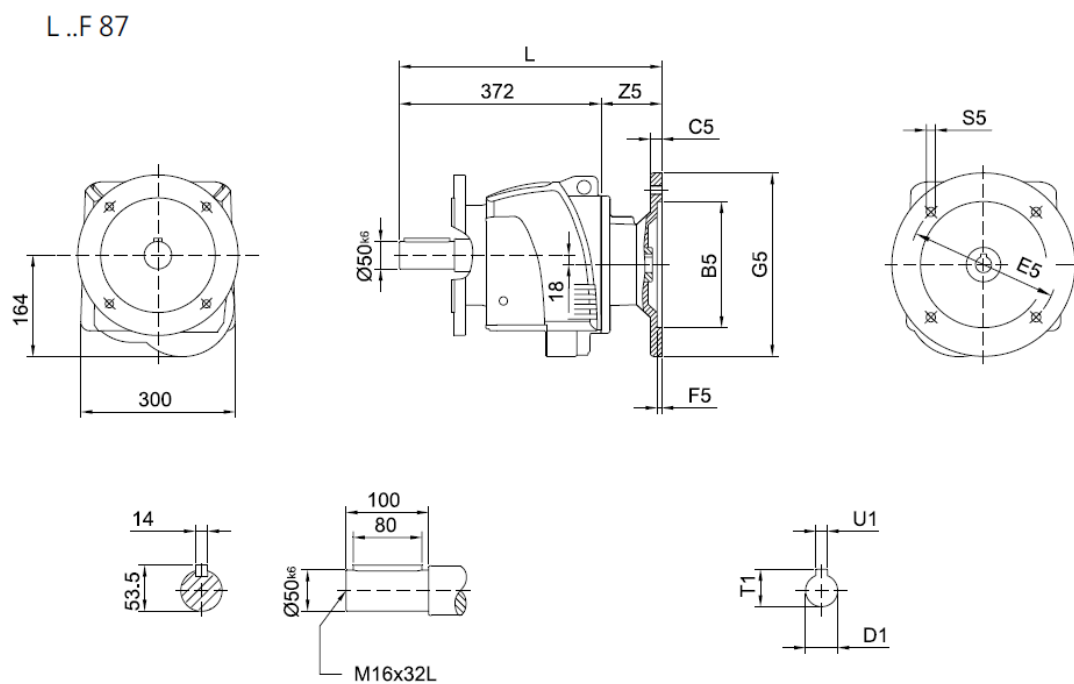

LHF87/LVF87/LWF87 Product Dimensions

	B5	C5	E5	F5	G5	L	S5	Z5	D1	T1	U1
IEC 80	130	12	165	5	200	437	M10	65	19	21.8	6
IEC 90	130	12	165	5	200	437	M10	65	24	27.3	8
IEC 100	180	15	215	5	250	438	M12	66	28	31.3	8
IEC 112	180	15	215	5	250	438	M12	66	28	31.3	8
IEC 132	230	16	265	6	300	486.5	M12	114.5	38	41.3	10
IEC 160	250	20	300	6	350	522.5	M16	150.5	42	45.3	12