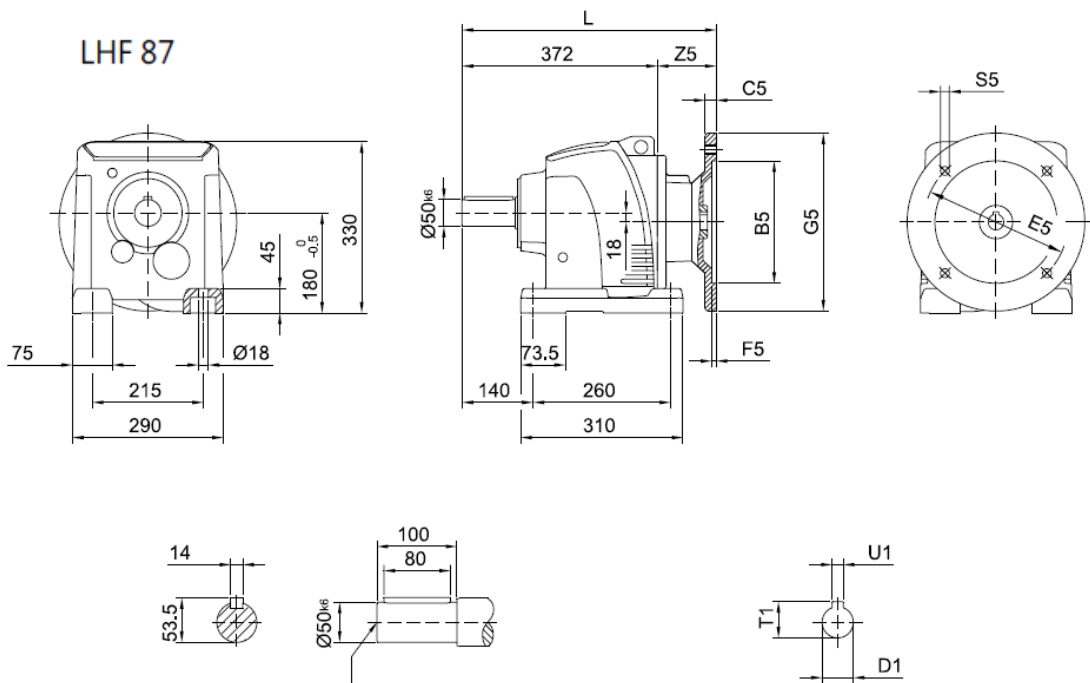

LHF87/LVF87/LWF87 Product Dimensions

	B5	C5	E5	F5	G5	L	S5	Z5	D1	T1	U1
IEC 80	130	12	165	5	200	437	M10	65	19	21.8	6
IEC 90	130	12	165	5	200	437	M10	65	24	27.3	8
IEC 100	180	15	215	5	250	438	M12	66	28	31.3	8
IEC 112	180	15	215	5	250	438	M12	66	28	31.3	8
IEC 132	230	16	265	6	300	486.5	M12	114.5	38	41.3	10
IEC 160	250	20	300	6	350	522.5	M16	150.5	42	45.3	12