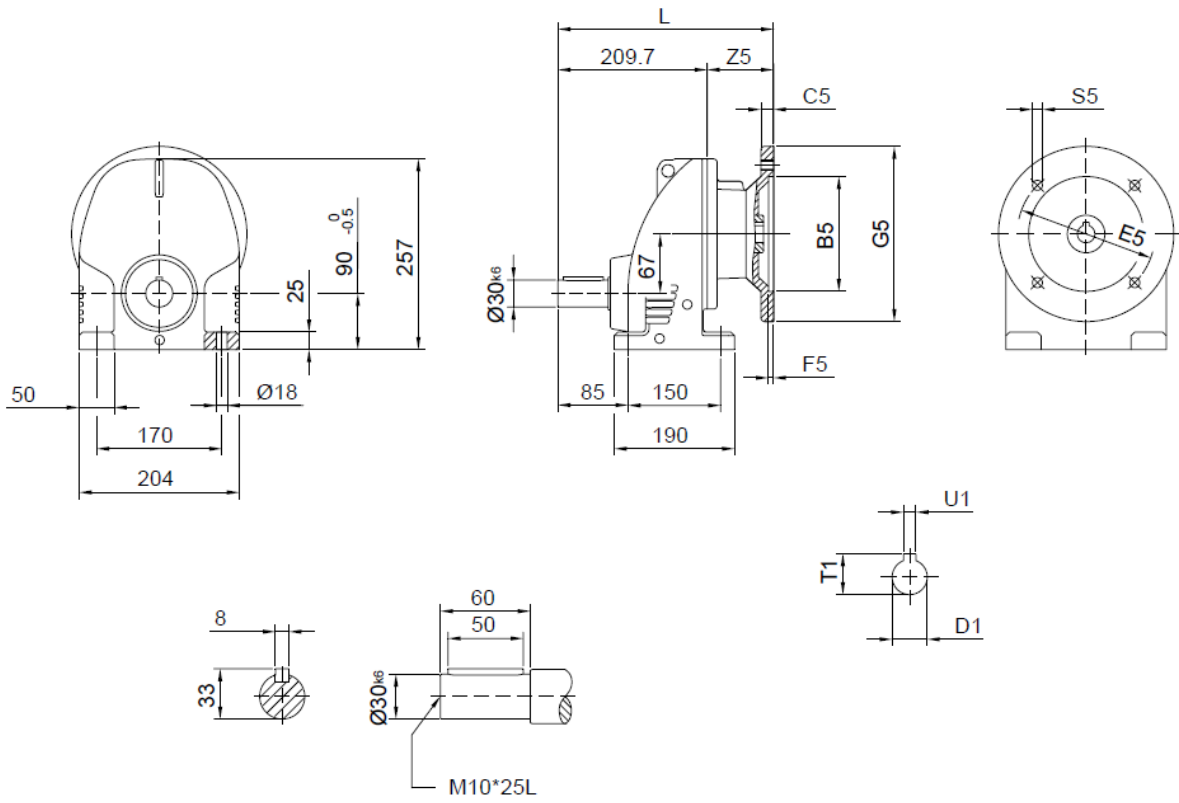

# XHF77/XHF87 Product Dimensions

## XHF 87

	B5	C5	E5	F5	G5	L	S5	Z5	D1	T1	U1
IEC 80	130	12	165	5	200	268.7	M10	59	19	21.8	6
IEC 90	130	12	165	5	200	268.7	M10	59	24	27.3	8
IEC 100	180	15	215	5	250	285.2	M12	75.5	28	31.3	8
IEC 112	180	15	215	5	250	285.2	M12	75.5	28	31.3	8
IEC 132	230	16	265	6	300	333.7	M12	124	38	41.3	10
IEC 160	250	20	300	6	350	394.5	M16	150.5	42	45.3	12