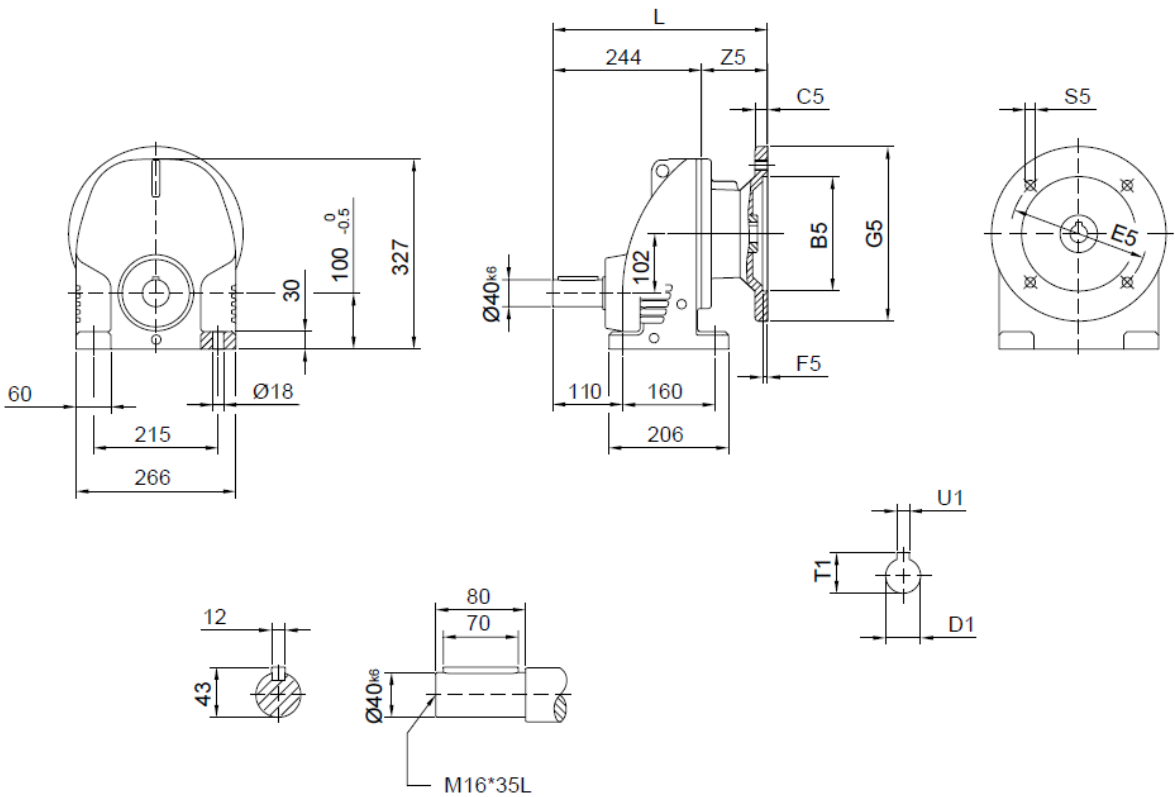

# XHF77/XHF87 Product Dimensions

## XHF 87

	B5	C5	E5	F5	G5	L	S5	Z5	D1	T1	U1
IEC 80	130	12	165	5	200	268.7	M10	59	19	21.8	6
IEC 90	130	12	165	5	200	268.7	M10	59	24	27.3	8
IEC 100	180	15	215	5	250	285.2	M12	75.5	28	31.3	8
IEC 112	180	15	215	5	250	285.2	M12	75.5	28	31.3	8
IEC 132	230	16	265	6	300	333.7	M12	124	38	41.3	10
IEC 160	250	20	300	6	350	394.5	M16	150.5	42	45.3	12