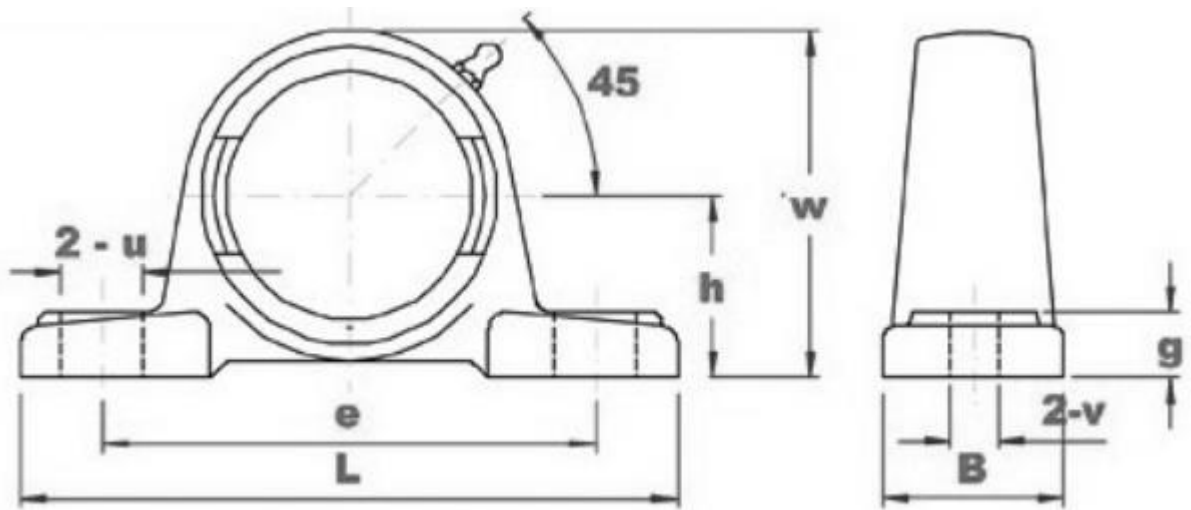

Silver Series Foot Mount Bearing Housing with Collar Product Dimension

	d	h	L	e	B	v	u	g	Weight (kg)
P000	10	18	67	53	16	7	7	6	0.035
P001	12	19	71	56	16	7	7	6	0.038
P002	15	22	80	63	16	7	7	7	0.043
P003	17	24	85	67	18	7	7	7	0.047
P004	20	28	100	80	20	10	10	9	0.055
P005	25	32	112	90	20	10	10	10	0.062
P006	30	36	132	106	26	13	13	11	0.07

	d	D	B1	C	S	B3	d1	Dynamic (N)	Static (kN)	Weight (kg)
U000ER	10	26	8	17.5	4	4.58	1.98	19000	21	0.14
U001ER	12	28	8	17.5	4	5.1	2.38	18000	28	0.135
U002ER	15	32	9	18.5	4.5	5.58	2.85	16000	36	0.13
U003ER	17	35	10	20.5	5	6.11	3.25	14000	48	0.15
U004ER	20	42	12	24.5	6	9.38	5.02	12000	88	0.15
U005ER	25	47	12	25.5	6	10.1	5.85	10000	102	0.22
U006ER	30	55	13	26.5	6.5	13.2	8.28	8500	153	0.22