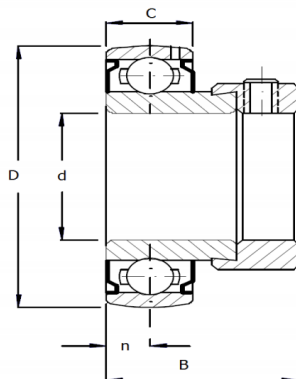

Silver Series Foot Mount Bearing Housing with Collar Product Dimension

	d	h	L	e	B	v	u	g	Weight (kg)
P000	10	18	67	53	16	7	7	6	0.035
P001	12	19	71	56	16	7	7	6	0.038
P002	15	22	80	63	16	7	7	7	0.043
P003	17	24	85	67	18	7	7	7	0.047
P004	20	28	100	80	20	10	10	9	0.055
P005	25	32	112	90	20	10	10	10	0.062
P006	30	36	132	106	26	13	13	11	0.07

	d	D	B1	C	S	B3	d1	Dynamic (N)	Static (kN)	Weight (kg)
U000ER	10	26	8	17.5	4	4.58	1.98	19000	21	0.14
U001ER	12	28	8	17.5	4	5.1	2.38	18000	28	0.135
U002ER	15	32	9	18.5	4.5	5.58	2.85	16000	36	0.13
U003ER	17	35	10	20.5	5	6.11	3.25	14000	48	0.15
U004ER	20	42	12	24.5	6	9.38	5.02	12000	88	0.15
U005ER	25	47	12	25.5	6	10.1	5.85	10000	102	0.22
U006ER	30	55	13	26.5	6.5	13.2	8.28	8500	153	0.22