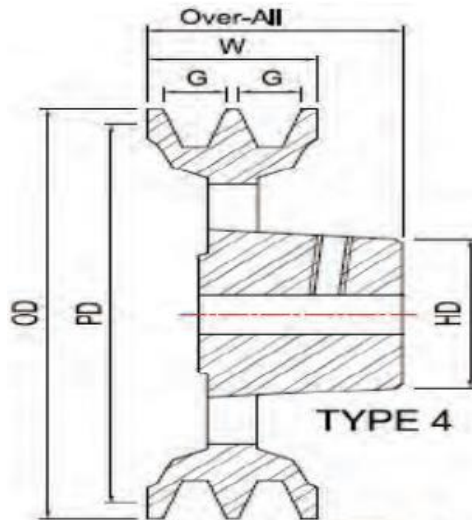

Inch	mm	No of grooves	Type	OD	W	HD	G	Over-All	LTB	Grub screw
2	50	2	3	61	34	41	12.7	55	49	5/16" UNC
2.5	63	2	3	74	34	43	12.7	38	48	5/16" UNC
3	76	2	3	6	34	49	12.7	55	43	5/16" UNC
3.5	89	2	3	99	34	49	12.7	55	43	5/16" UNC
4	102	2	3	112	34	46	12.7	50	42	5/16" UNC
4.5	114	2	3	124	34	48	12.7	56	45	5/16" UNC
5	127	2	3	137	34	49	12.7	51	41	5/16" UNC
5.5	140	2	3	150	34	50	12.7	54	46	5/16" UNC

Inch	mm	No of grooves	Type	OD	W	HD	G	Over-All	LTB	Grub screw
6	152	2	4	163	34	55	12.7	53	44	5/16" UNC
7	178	2	4	189	34	57	12.7	53	44	5/16" UNC
8	203	2	4	215	34	55	12.7	68	47	5/16" UNC
9	229	2	4	248	34	55	12.7	55	47	5/16" UNC
10	254	2	4	265	34	55	12.7	59	49	5/16" UNC
12	305	2	4	315	34	55	12.7	58	48	5/16" UNC
14	355	2	4	369	34	67	12.7	64	55	5/16" UNC
16	406	2	4	420	35	67	12.7	66	56	5/16" UNC
18	457	2	4	471	35	75	12.7	70	60	5/16" UNC