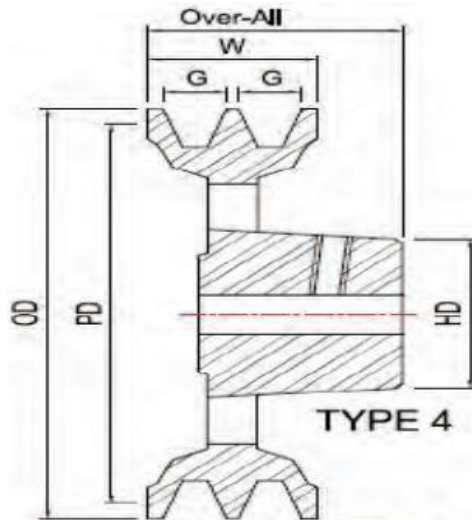

Inch	mm	No of grooves	Type	OD	W	HD	G	Over-All	LTB	Grub screw
2	50	2	3	63	44	43	16	34	59	5/16" UNC
3	76	2	3	89	45	50	16	65	51	5/16" UNC
3.5	89	2	3	102	45	50	17	66	53	5/16" UNC
4	102	2	3	114	45	70	18	66	50	5/16" UNC
4.5	114	2	3	127	45	65	19	66	50	5/16" UNC
5	127	2	3	140	45	60	20	77	55	5/16" UNC
5.5	140	2	3	152	45	53	21	66	58	5/16" UNC
6	152	2	3	165	45	58	22	62	50	5/16" UNC
7	165	2	3	190	45	55	23	66	51	5/16" UNC
8	178	2	3	216	45	63	24	69	55	5/16" UNC

Inch	mm	No of grooves	Type	OD	W	HD	G	Over-All	LTB	Grub screw
9	203	2	4	241	45	57	25	68	53	5/16" UNC
10	229	2	4	267	45	57	26	64	51	5/16" UNC
12	305	2	4	318	45	64	27	70	58	5/16" UNC
14	355	2	4	368	45	67	28	74	69	5/16" UNC
16	406	2	4	419	45	73	29	75	62	5/16" UNC
18	457	2	4	470	45	78	30	71	55	5/16" UNC