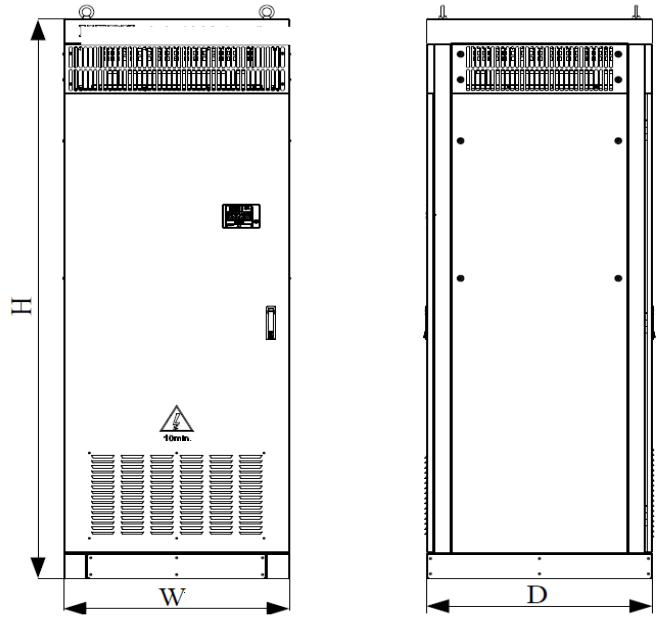

SHD700 Three Phase Product Dimension

Model Number	W (mm)	H (mm)	D (mm)	Weight (kg)
SHD700-315-3Ph-IP20-380	808	2200	804	350
SHD700-355-3Ph-IP20-380	809	2201	805	351
SHD700-400-3Ph-IP20-380	810	2202	806	352
SHD700-450-3Ph-IP20-380	811	2203	807	353
SHD700-315-3PH-IP20-690	808	2200	804	354
SHD700-355-3PH-IP20-690	809	2201	805	355
SHD700-400-3PH-IP20-690	810	2202	806	356
SHD700-450-3PH-IP20-690	811	2203	807	357