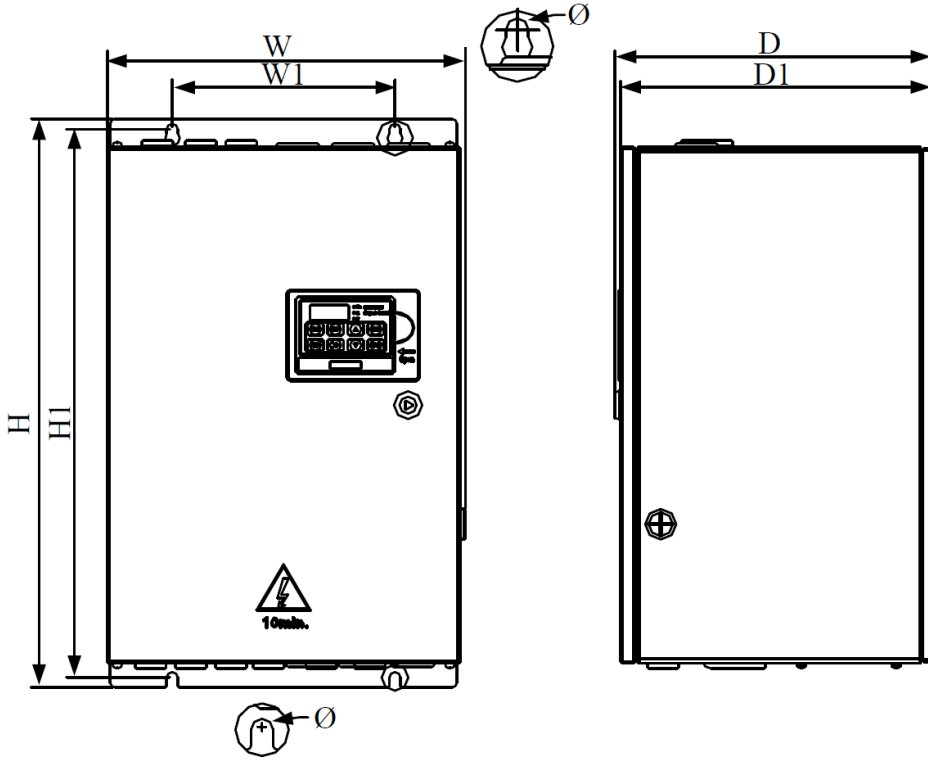

# SHD700 Three Phase Product Dimension

Model Number	W (mm)	H (mm)	D (mm)	W1 (mm)	H1 (mm)	Mounting HoleØ	Weight (kg)
SHD700-0.75-3Ph-IP20-380	97.4	202.4	148.8	80	190	5	1.4
SHD700-1.5-3Ph-IP20-380	97.4	202.4	148.8	80	190	5	1.4
SHD700-2.2-3Ph-IP20-380	142.4	220.4	155.5	123.5	208	5	2.2
SHD700-3.7-3Ph-IP20-380	142.4	220.4	155.5	123.5	208	5	2.2
SHD700-5.5-3Ph-IP20-380	163.1	300	176.8	142	280	6	4.5
SHD700-7.5-3Ph-IP20-380	163.1	300	176.8	142	280	6	4.5

# SHD700 Three Phase Product Dimension

Model Number	W (mm)	H (mm)	D (mm)	W1 (mm)	H1 (mm)	W2 (mm)	Mounting HoleØ	Weight (kg)
SHD700-11-3Ph-IP20-380	238.5	370	189	184	356.5	92	7	8.8
SHD700-15-3Ph-IP20-380	238.5	370	189	184	356.5	92	7	8.8
SHD700-18.5-3Ph-IP20-380	238.5	435.5	200.3	184	422	92	7	12.1
SHD700-22-3Ph-IP20-380	238.5	435.5	200.3	184	422	92	7	12.1

# SHD700 Three Phase Product Dimension

Model Number	W (mm)	H (mm)	D (mm)	W1 (mm)	H1 (mm)	Mounting Hole∅	Weight (kg)
SHD700-30-3Ph-IP20-380	355.5	573	315.5	221	552.5	10	40
SHD700-37-3Ph-IP20-380	355.5	573	315.5	221	552.5	10	40
SHD700-45-3Ph-IP20-380	355.5	573	315.5	221	552.5	10	40
SHD700-55-3Ph-IP20-380	355.5	573	315.5	221	552.5	10	40
SHD700-75-3Ph-IP20-380	355.5	573	315.5	221	552.5	10	40
SHD700-30-3PH-IP20-690	355.5	573	315.5	221	552.5	10	40
SHD700-37-3PH-IP20-690	355.5	573	315.5	221	552.5	10	40
SHD700-45-3PH-IP20-690	355.5	573	315.5	221	552.5	10	40
SHD700-55-3PH-IP20-690	355.5	573	315.5	221	552.5	10	40
SHD700-75-3PH-IP20-690	355.5	573	315.5	221	552.5	10	40

# SHD700 Three Phase Product Dimension

Model Number	W (mm)	H (mm)	D (mm)	Weight (kg)
SHD700-315-3Ph-IP20-380	808	2200	804	350
SHD700-355-3Ph-IP20-380	809	2201	805	351
SHD700-400-3Ph-IP20-380	810	2202	806	352
SHD700-450-3Ph-IP20-380	811	2203	807	353
SHD700-315-3PH-IP20-690	808	2200	804	354
SHD700-355-3PH-IP20-690	809	2201	805	355
SHD700-400-3PH-IP20-690	810	2202	806	356
SHD700-450-3PH-IP20-690	811	2203	807	357